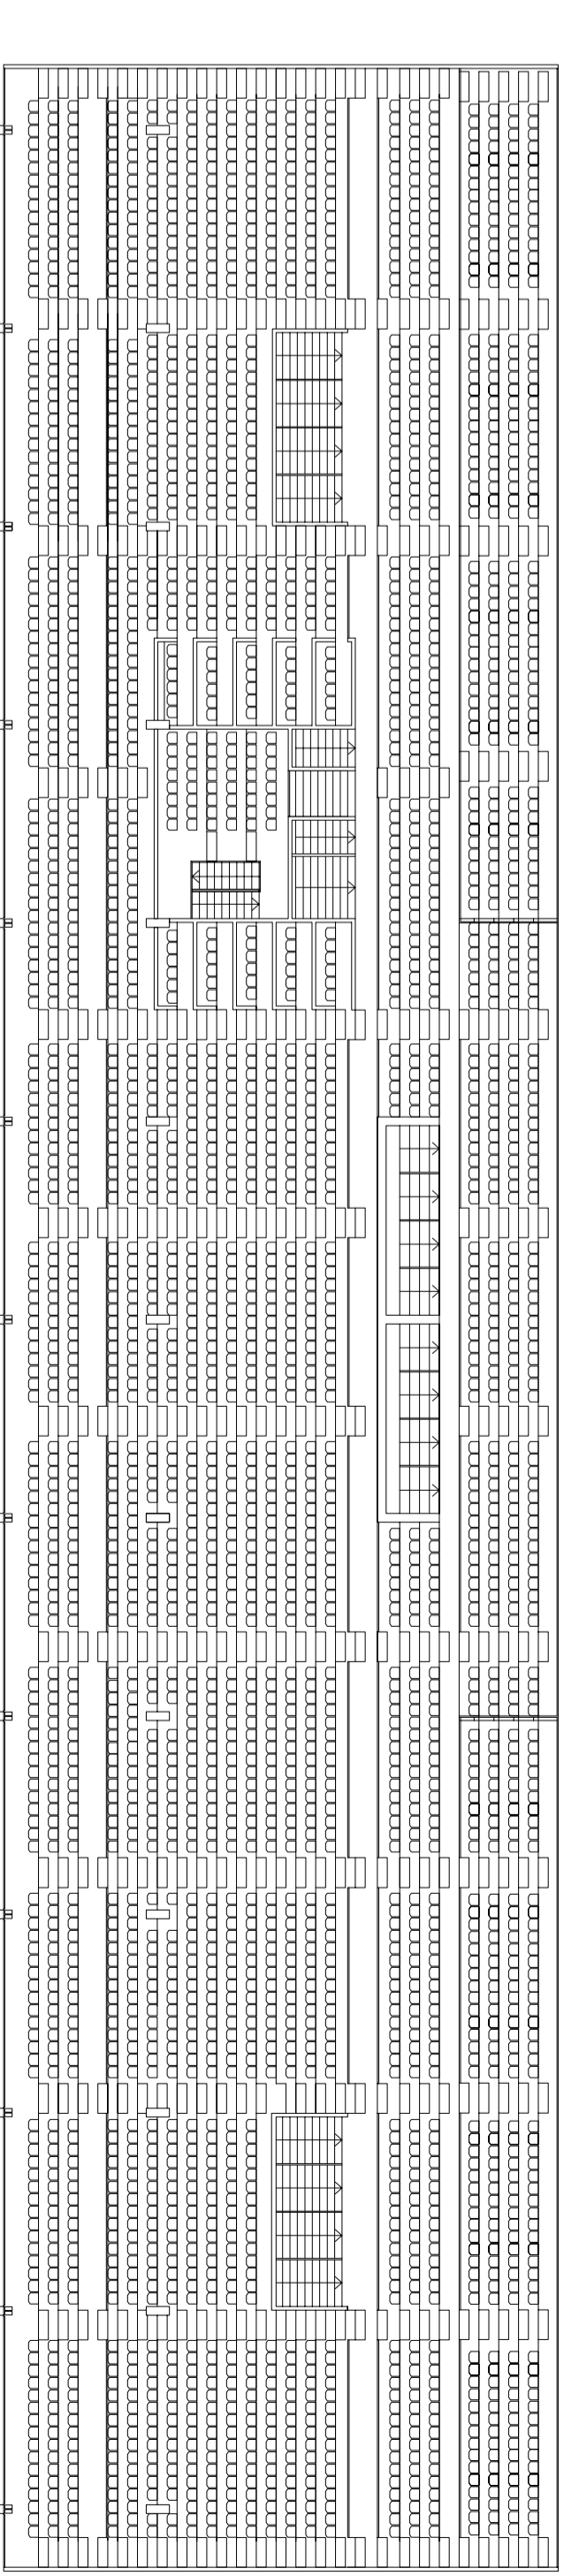

PLANTA GENERAL

SECCIÓN B-B - CAMPOS DE FUTBOL

PLANTA SOTANO.- VESTUARIOS

PLANTA BAÑ.- VESTIBULO

PLANTA GRADAS

PLANTA CUBIERTA

PROYECTO DE CAMPOS DE FUTBOL EN EL ANTIGUO CANODROMO DE CARABANCHEL